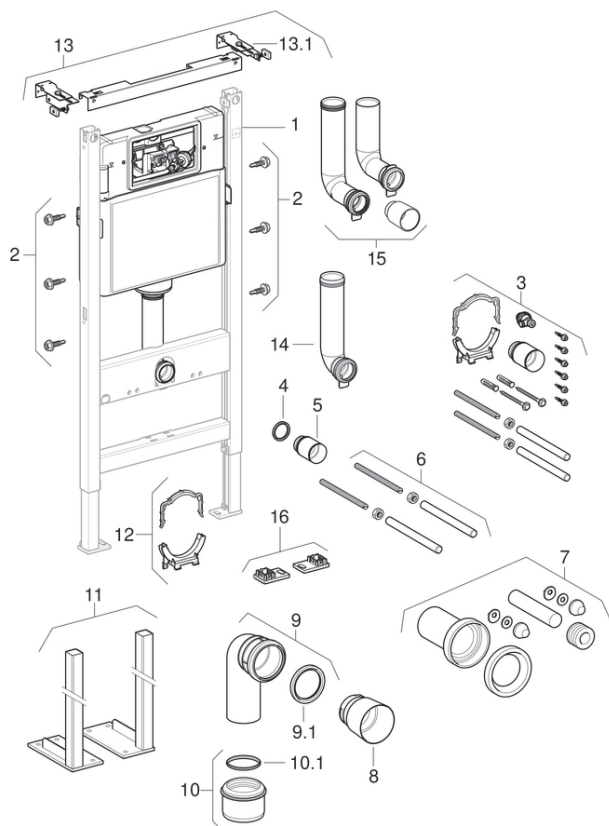

Geberit DuofixBasic falı WC szerelıelemek, Delta falsık alatti ıblıtıtartallyal 12 cm (UP100)

2002 -

Tulajdonságok

Gyártási év	2002
Modell típusa	UP100 / Delta 12 cm

Érvényes az alábbi cikkhez

111.153.00.1

#	Cikksz.	Megnevezés	Megjegyzések
1	SPT_461060	Delta 12 cm-es (UP100) falsık alatti ıblıtıtartallyok	
2	111.892.00.1	Geberit Duofix ınfúró csavar, tıbbelemes csomag	Tıbbelemes csomag
3	242.272.00.1	Szerelési tartozék, Geberit Duofix falı WC szerelıelemhez, Delta 12 cm- es falsık alatti ıblıtıtartallyal	
4	362.771.00.1	Geberit mandzetta UP ıblıtıcsıhıhı, d50	
5	362.796.92.1	Geberit tırmelék elleni vıdıdugó tokhoz, d44.6, sárga	
6	240.189.00.1	Geberit menetes szár, komplett, 1 darab	
7	152.426.46.1	Geberit falı WC csatlakozógarnitúra, matt króm	
7	SPT_461591	Csatlakozó készletek álló WC-hez és falı-WC-hez	
8	366.820.92.1	Geberit zárıdugó falı WC tokhoz, d90, sárga	
9	366.061.16.1	Geberit PE lefolyóív,90/90, 90mm, fekete	
9.1 / 10.1	387.282.00.1	Geberit mandzetta d104x83,2x10 EPDM, d90	
10	367.928.16.1	Geberit PE-HD csatlakozıadapter falı WC-ıvhez, d90/110, fekete	
11	111.849.00.1	Geberit Duofix láb nagy felületı talppal	
12	240.401.00.1	Geberit csıbilincs komplett, DN80	
13	111.813.00.1	Geberit DuofixBasic falsık elıtti szerelıkészlet, komplett	

#	Cikksz.	Megnevezés	Megjegyzések
13.1	111.839.00.1	Geberit Duofix falsík előtti szerelőkészlet BASIC elemhez	
14	242.698.00.1	Geberit öblítőív, falsík alatti DF UP320/UP100 d56/45	
15	243.872.00.1		
16	244.125.00.1		Könnyűfém öntvény